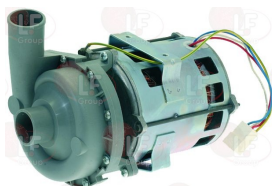

ELFRAMO 20160040

3122572 ELECTRIC PUMP 2/123/FA30 0.79HP
inlet external $\varnothing$ 38 mm - outlet external $\varnothing$ 39 mm
0.79HP 230V 50Hz 3A - motor revolutions 2750
capacitor 10 μ F
for Dishwasher (ELFRAMO) BE50

ELFRAMO 20160042

3122756 ELECTROPUMP LGB ZF119LH 0.20HP
inlet external $\varnothing$ 28 mm - outlet external $\varnothing$ 26 mm
0.20HP 230V 50Hz 0.7A - capacitor 5 μ F
for Dishwasher (ELFRAMO) D80 - MRS400
for Dishwasher hood type (ELFRAMO) C33