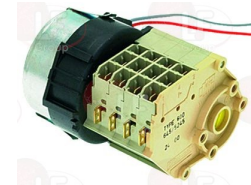

ELFRAMO 00061370
ELFRAMO 6137

ELFRAMO 26100003

ELFRAMO 26100016

Suitable for:

3322190 CONTROLLER 600/645/5238 5 CAMS
230V 50/60Hz
for Dishwasher (ELFRAMO) SQ120 - SQ160 - SQ240
SQ885

ELFRAMO 26100019

3322186 CONTROLLER 600/645/5245 4 CAMS
230V 50/60Hz
for Dishwasher (ELFRAMO) SQ60
for Glasswasher/Cupwasher (ELFRAMO) SQ42 - SQ48
SQ55