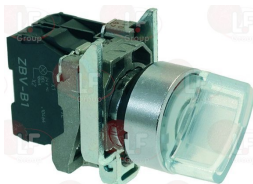

ELFRAMO 28160202

3319332 WATER INLET SWITCH
for Dishwasher pull-through (ELFRAMO) - Series ET
Series ETA