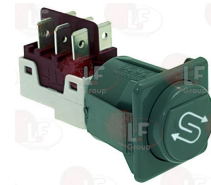

ELFRAMO 28160038

ELFRAMO 28160039

3319652 PUSH-BUTTON DOMINO 1 POSITION BD14
for Dishwasher hood type (ELFRAMO) C33
for Glasswasher/Cupwasher (ELFRAMO) BD14

ELFRAMO 28160041

3319569 REGENERATION SWITCH
for Dishwasher (ELFRAMO) D35
for Glasswasher/Cupwasher (ELFRAMO) D40I