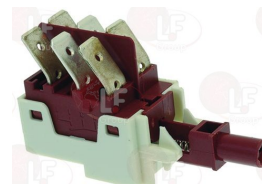

ELFRAMO 28160036

3319627 DOUBLE CHANGE OVER SWITCH 16A 250V