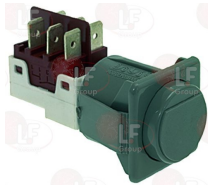

ELFRAMO 00202630

ELFRAMO 00202632

1186327 O-RING 03081 EPDM

ELFRAMO 00004480

ELFRAMO 06140005

Switches

3319201 BIPOLAR CHANGE OVER SWITCH 1 POSITION
16(4)A/250V
for Dishwasher hood type (ELFRAMO) C44 - C66
for Pan/utensilwashing machines (ELFRAMO) LP130
LP60 - LP70