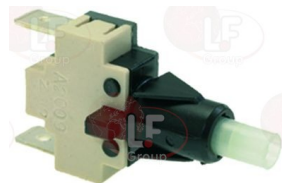

ELFRAMO 28160250

1319082 SINGLE-POLE PUSH BUTTON 16A 250V
for Glasswasher/Cupwasher (ELFRAMO) BE35