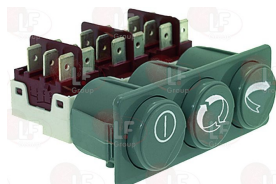

ELFRAMO 28160214

3319335 DOMINO BUTTON 3 POSITIONS
for Dishwasher (ELFRAMO) D80F