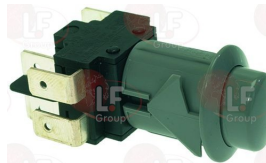

ELFRAMO 28160038

ELFRAMO 28160039

3319652 PUSH-BUTTON DOMINO 1 POSITION BD14
for Dishwasher hood type (ELFRAMO) C33
for Glasswasher/Cupwasher (ELFRAMO) BD14

ELFRAMO 28160041

3319569 REGENERATION SWITCH
for Dishwasher (ELFRAMO) D35
for Glasswasher/Cupwasher (ELFRAMO) D40I