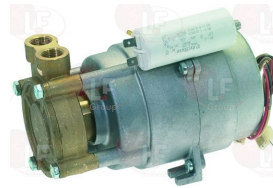

ELFRAMO 00047150
ELFRAMO 00047170

ELFRAMO 00047159

ELFRAMO 00047160

3122738 ELECTRIC PUMP LGB PS45DX 0.50HP
inlet $\varnothing$ 3/8" F - outlet $\varnothing$ 3/8" F
0.50HP 230V 50Hz - capacitor 8 μ F
for pressure increase
for Dishwasher (ELFRAMO)
D30 - D40 - D80
for Glasswasher/Cupwasher (ELFRAMO)
BD11 - BD13
for Pan/utensilwashing machines (ELFRAMO)
LP60
for Glasswasher/Cupwasher (ELFRAMO) BD46 - BD47