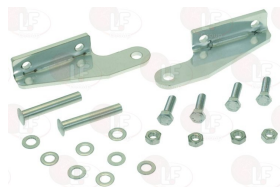

ELFRAMO 00013791

3053175 RING BUFFER
for Glasswasher/Cupwasher (ELFRAMO) BD14

ELFRAMO 00013780

Suitable for:

ELFRAMO

3053203 DOOR HINGE
for PAN-WASHING machines
for Pan/utensilwashing machines (ELFRAMO) LP120
LP60 - LP70