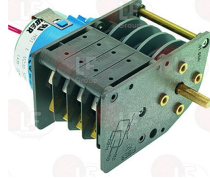

3322066 CONTROLLER P255 4 CAMS

2 minutes cycle
rinse 15 seconds
230V 50/60Hz
anticlockwise rotation
square pin 5x5 mm
for Dishwasher (ELFRAMO) ES400 - E1200 - E500
E700 - E800 - MRS400 - MR1200 - MR600 - MR800
for Dishwasher hood type (ELFRAMO) EC1200 - EC800
MRC1100 - MRC1400 - MRC800