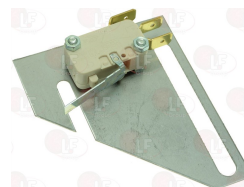

ELVIOMEX-ALFA HLE.00.00231

ELVIOMEX-ALFA 003.00.00231

- 3240215 MICROSWITCH VRSR01DA1**
 contact capacity 16A 250V
 lever length 28 mm
 for Dishwasher (ELVIOMEX-ALFA) KNOSSOS122
 for Glasswasher/Cupwasher (ELVIOMEX-ALFA)
 BARLINE35 - EUROLINE40 - VERGINA840