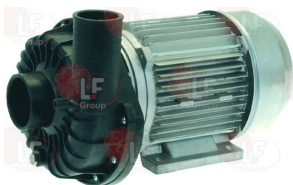

ELVIOMEX-ALFA HLE.00.00269

Pressure switches

- 3320027 PRESSURE SWITCH 1 LEVEL**
 calibration 50/30 mm
 250V 16A
 max operating temperature 85°C
 for Glasswasher/Cupwasher (ELVIOMEX-ALFA)
 VERGINA840

ELVIOMEX-ALFA HLE.00.00033

ELVIOMEX-ALFA 003.00.00033

Pump motors

- 3122748 ELECTRIC PUMP FIR 1241DX 1.50HP**
 inlet external \varnothing 63 mm - outlet external \varnothing 51 mm
 1.50HP 220/400V 50Hz 4.8/2.8A - motor revol. 2800
 flow rate 625 l/min.
 for Dishwasher hood type (ELVIOMEX-ALFA) TURBO1500