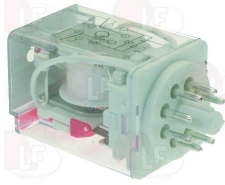

ELVIOMEX-ALFA HLE.00.00060

ELVIOMEX-ALFA 003.00.00060

- 3122040 IMPELLER \varnothing 72 mm**

ELVIOMEX-ALFA HLE.BL.00010

ELVIOMEX-ALFA 003.35.00010

Relays

3351075 MICRO RELAY 10A 230V 50/60Hz
for Dishwasher (ELVIOMEX-ALFA) KNOSSOS122
for Glasswasher/Cupwasher (ELVIOMEX-ALFA)
VERGINA840