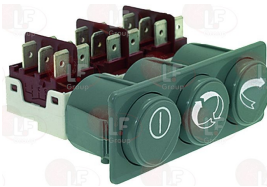

EMMEPI 809337

3319335 DOMINO BUTTON 3 POSITIONS