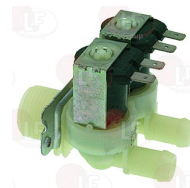

EMMEPI 8C0145

EMMEPI 808922

3120009 SOLEN. VALVE ELBI TYPE 351 1 WAY 180°
220/240V 50/60Hz - max. temperature 90°C
inlet 3/4" - outlet \varnothing 13.5 mm

EMMEPI 809566

3120011 SOLEN. VALVE ELBI TYPE 353 2 WAY 180°
220/240V 50/60Hz - max. temperature 90°C
inlet 3/4" - two outlets \varnothing 13.5 mm