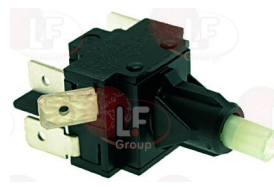

EMMEPI 8C0150

3319617 DOUBLE CONTACT SWITCH 16A 250V