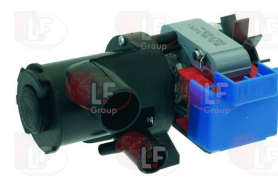

EMMEPI 809563

EMMEPI 809735

3122404 DRAIN PUMP HANNING BE28B4-178
external inlet \varnothing 30 mm - external outlet \varnothing 24 mm
100W 230V 50Hz

EMMEPI 809563

EMMEPI 809735

3122370 DRAIN PUMP 100W 220/230V
inlet external \varnothing 30 mm - outlet external \varnothing 21 mm