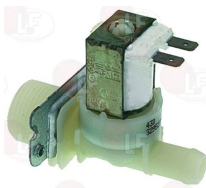

EMMEPI 8C0145

EMMEPI 808922

3120009 SOLEN. VALVE ELBI TYPE 351 1 WAY 180°
220/240V 50/60Hz - max. temperature 90°C
inlet 3/4" - outlet $\varnothing$ 13.5 mm