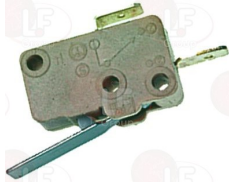

HOBART 01-240288-001

HOBART 01-240288-1

5065617 **MICROSWITCH MAGNETIC DOOR**
MAGNET 80x30x15 mm - cable 1300 mm

HOBART 297980-3

3240601 **MICROSWITCH N16 250V**
contact capacity 16A 250V

HOBART 139321-41

3240206 **PUSH ROD FOR MICRO**