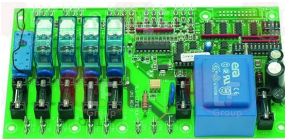

HOONVED 121291

HOONVED 121353

5030650 CABLE FLAT 10-POLE 500 mm

HOONVED 110498

HOONVED 36492

3322345 ELECTRONIC TIMER

HOONVED H121237

HOONVED 121237