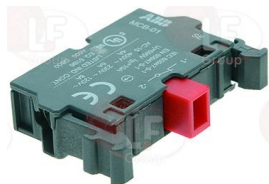

HOONVED 29010

Suitable for:

HOONVED

3319336 PUSH BUTTON RUN GREEN ABB MP1-20G

HOONVED H130413

3319738 STOP CONTACT ABB MCB-01 RED

HOONVED H130410

HOONVED H130410+H130413