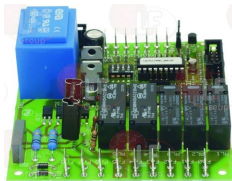

HOONVED 121307

HOONVED 37577

3390087 CONTROL BOARD
dimensions 126x62 mm