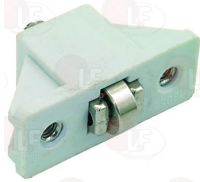

HOONVED H190913

3443312 CURTAIN ROD 750 mm

HOONVED H341210

**Door catches**

3398086 CATCH
for Dishwasher (HOONVED) C6DE

HOONVED 180508

3398019 COMPLETE DOOR CATCH

HOONVED 33336