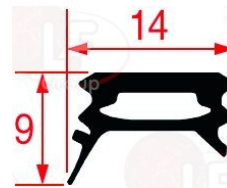

HOONVED H441503

HOONVED 441503

Door gaskets for dishwashers

5028249 DOOR GASKET
profile dimensions 16x10 mm
sold per metre

HOONVED 36883

5054472 DOOR GASKET 560x445 mm

HOONVED 200974

3186252 DOOR PLASTIC FRAME GASKET
profile dimensions 19x4 mm
for FC-F90M-LF