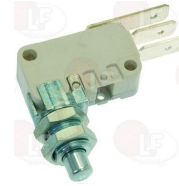

HOONVED H120320

HOONVED 120320

3240170 MICROSWITCH 2-POLE FOR CYCLE
contact capacity 16A 250V
6.35x0.8 terminal

HOONVED H120329
HOONVED 123328

HOONVED H123328

HOONVED 120329

3240180 MICROSWITCH 220V
contact capacity 16A 250V
6.35x0.8 terminal