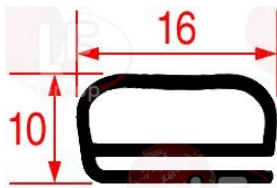

HOONVED 36883

5054472 DOOR GASKET 560x445 mm