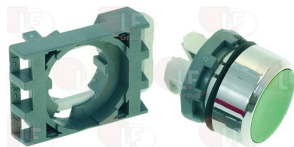

HOONVED 29010

Suitable for:

HOONVED

3319336 PUSH BUTTON RUN GREEN ABB MP1-20G

HOONVED H130413

3319738 STOP CONTACT ABB MCB-01 RED

HOONVED H130410

HOONVED H130410+H130413