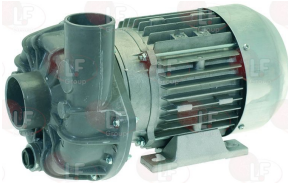

HOONVED H630501
HOONVED 29681
HOONVED 630523

HOONVED H630523
HOONVED 34182

HOONVED 26314
HOONVED 630501

HOONVED

Suitable for:

3046028 VIBRATION BUFFER \varnothing 25x20 M6

HOONVED H441139

3122245 ELECTRIC PUMP FIR 1205DX 2.70HP
inlet external \varnothing 63 mm - outlet external \varnothing 54 mm
2.70HP 220/400V 7/4A 50Hz - motor revol. 2800
flow rate 600 l/min.