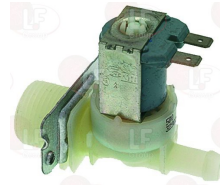

HOONVED H120145

HOONVED 120145

Suitable for:

3120005 SOLEN. VALVE ELBI TYPE 329 1 WAY 180°
220/240V 50/60Hz - max. temperature 90°C
inlet 3/4" - outlet ø 10.5 mm

HOONVED 26629

Suitable for:

3120505 SOLEN. VALVE ELBI TYPE 329 1 WAY 180°
24V 50/60Hz - max. temperature 90°C
inlet 3/4" - outlet ø 10.5 mm