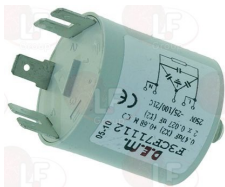

Interference suppression filters

3160099 INTERFERENCE SUPPRES. FILTER F3CF71112
0.47 μ F