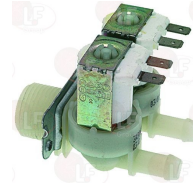

LAMBER 0200011

Solenoid valves

3120005 SOLEN. VALVE ELBI TYPE 329 1 WAY 180°
220/240V 50/60Hz - max. temperature 90°C
inlet 3/4" - outlet ø 10.5 mm

LAMBER 0300025

3120007 SOLEN. VALVE ELBI TYPE 349 2 WAY 180°
220/240V 50/60Hz - max. temperature 90°C
inlet 3/4" - two outlets ø 10.5 mm