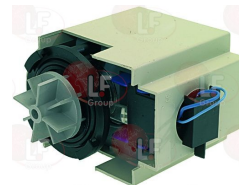

MBM REB130112

MBM 130112