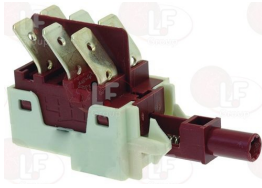

MBM 480096

3319634 START SWITCH

MBM REB227052

MBM 227052

3319628 DOUBLE CONTACT SWITCH 16(6)A 250V

MBM REB226095

MBM 226093

MBM 226095