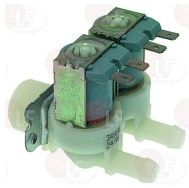

Suitable for:

MBM

3120505 SOLEN. VALVE ELBI TYPE 329 1 WAY 180°
24V 50/60Hz - max. temperature 90°C
inlet 3/4" - outlet ø 10.5 mm

MBM DEV34S

MBM DEV34S16

MBM 927242

3120007 SOLEN. VALVE ELBI TYPE 349 2 WAY 180°
220/240V 50/60Hz - max. temperature 90°C
inlet 3/4" - two outlets ø 10.5 mm

MBM DEV3D

MBM 929172

MBM RTFOC00203

MBM 240003

3120507 SOLEN. VALVE ELBI TYPE 349 2 WAY 180°
24V 50/60Hz - max. temperature 90°C
inlet 3/4" - two outlets ø 10.5 mm

MBM DEV32416

MBM 927001

3120556 SOLEN. VALVE ELBI TYPE 349 2 WAY 180°
230V 50/60Hz - max. temperature 90°C
inlet 3/4" - two outlets ø 10.5 mm
1 outlet with red adjuster 0.5 L/min

MBM 240010

3120511 SOLEN. VALVE ELBI TYPE 350 1 WAY 90°
24V 50/60Hz - max. temperature 90°C
inlet 3/4" - outlet ø 13.5 mm

MBM

3120512 SOLEN. VALVE ELBI TYPE 351 1 WAY 180°
24V 50/60Hz - max. temperature 90°C
inlet 3/4" - outlet ø 13.5 mm

MBM

3120408 SOLEN. VALVE T&P 1 WAY 90°
230V 50/60Hz - max. temperature 90°C
inlet 3/4" - outlet ø 13.5 mm

MBM

3120414 SOLEN. VALVE T&P 3 WAY 180°
230V 50/60Hz - max. temperature 90°C
inlet 3/4" - three outlets ø 10.5 mm

MBM /ELF120003

MBM DEV37

MBM VEV3T