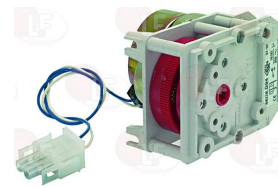

MBM REB238067

MBM 238067

3322605 CONTROLLER 9449 1 CAM
 40 seconds cycle
 220/240V 50/60Hz
 without pin

MBM 238011

3322115 REGENERATION CONTROLLER 1 CAM
 40 seconds cycle
 220/240V 50/60Hz

MBM REB238052

MBM 238052