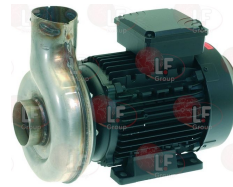

MBM RAT19
MBM 926274

MBM RAT72

MBM 141002

3122750 **ELECTRIC PUMP HANNING UP30 0.15HP**
 outlet external \varnothing 26 mm
 0.15HP 230V 50Hz - capacitor 4 μ f

MBM H.775465-001

3122801 **ELECTRIC PUMP LAFERT AMEE-90L-CA2 3HP**
 inlet external \varnothing 70 mm - outlet external \varnothing 68 mm
 3HP 220/400V 50/60Hz 9.5/5.5A
 motor revolutions 2860/3420