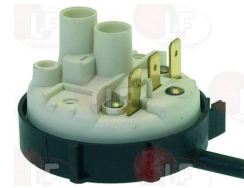

MBM REB224004

MBM 224004

3320112 PRESSURE SWITCH 1 LEVEL
calibration 180/70 mm
250V 16(4)A

MBM DEP45

MBM 926049

3320232 PRESSURE SWITCH 1 LEVEL
calibration 115/15 mm

MBM REB224006

MBM 224006