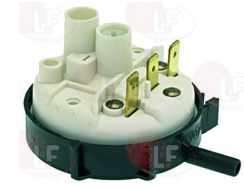

MBM 130607

Suitable for:

3320083 PRESSURE SWITCH 1 LEVEL
calibration 90/56 mm
250V 16A

MBM REB224005

MBM 224005

3320084 PRESSURE SWITCH 1 LEVEL
calibration 140/110 mm
250V 16A

MBM 224008

3320111 PRESSURE SWITCH 1 LEVEL
calibration 35/17 mm
250V 16(4)A