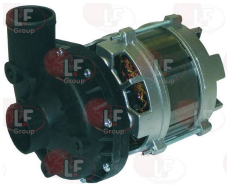

MBM

3122058 SEAL ROTARY \varnothing 11 mm BACK FACE 8 mm

MBM 80121

MBM 927190

3122702 ELECTRIC PUMP AP ET42370SX 0.80HP
inlet external \varnothing 50 mm - outlet external \varnothing 48 mm
0.80HP 230V 50Hz - capacitor 16 μ f