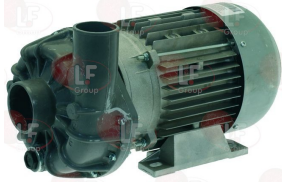

MBM RAT19
MBM 926274

MBM RAT72

MBM 141002

MBM

Suitable for:

3122043 ELECTRIC PUMP FIR 1243DX 3HP
 inlet external \varnothing 63 mm - outlet external \varnothing 54 mm
 3HP 220/400V 50Hz 9/5.2A - motor revolutions 2800
 flow rate 585 L/min.