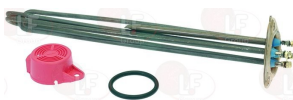

MBM C.80398

MBM 80398

MBM 80398C

3186013 O-RING GASKET 06187 EPDM \varnothing 58 mm

MBM REB456002

MBM 456002

MBM 456079

3455413 KIT HEATING ELEMENT 6000W 240/415V
 immersed length 360 mm
 external \varnothing flange 63 mm - with probe receptacle
 complete with O-Ring gasket \varnothing 58 mm (3186013) e co
 cap for contact protection