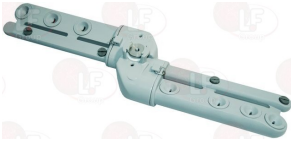

MBM REB140007

MBM 140007

3243606 WASH JET

MBM REB140020
MBM 140020

MBM 114013

MBM 140013

Suitable for:

5056384 RINSE/WASH ARM BOSS 340 mm