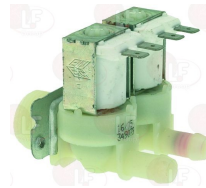

MBM DEV3D

MBM 929172

MBM RTFOC00203

MBM 240003

3120507 SOLEN. VALVE ELBI TYPE 349 2 WAY 180°
24V 50/60Hz - max. temperature 90°C
inlet 3/4" - two outlets ø 10.5 mm

MBM DEV32416

MBM 927001

3120556 SOLEN. VALVE ELBI TYPE 349 2 WAY 180°
230V 50/60Hz - max. temperature 90°C
inlet 3/4" - two outlets ø 10.5 mm
1 outlet with red adjuster 0.5 L/min