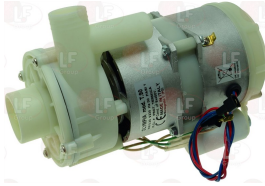

MBM REB130116

MBM 130115

MBM 130116

Suitable for:

MBM

3122636 ELECTRIC PUMP OP T.90 0.45HP
 inlet external \varnothing 44 mm - outlet external \varnothing 30 mm
 additional outlet external \varnothing 24 mm
 0.45HP 230V 50Hz - motor revolutions 2700
 capacitor 8 μ f