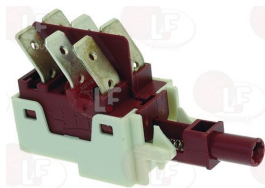

3319627 DOUBLE CHANGE OVER SWITCH 16A 250V

MBM REB208011

MBM 208011

3319633 BUTTON FOR SWITCH BLOCK

MBM REB227051

MBM 227051

3319635 CAP SQUARE
mounting hole 25x25 mm

MBM 480095