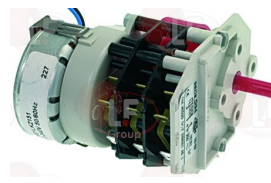

MBM DTP41202

MBM 929158

3322601 CONTROLLER D94.04 3 CAMS LEFT-HAND

180 seconds cycle
220/240V 50/60Hz
D-shaped pin \varnothing 6x4.6 mm

MBM 238001

MBM 238001.AG

MBM 238005

3322612 CONTROLLER D94.92M 6 CAMS