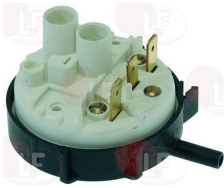

MBM REB224006

MBM 224006

3320233 PRESSURE SWITCH 1 LEVEL
calibration 170/140 mm