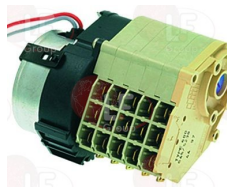

MBM REB238073

MBM 238073

3322190 CONTROLLER 600/645/5238 5 CAMS
230V 50/60Hz