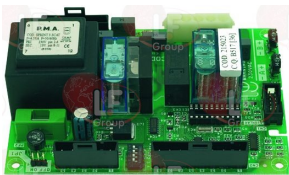

MBM 41523

3390194 CABLE FLAT 10-POLE 3100 mm

MBM 80933

MBM 926272

3390034 CIRCUIT BOARD without EPROM dimensione 135x100 mm

MBM 215023

5028103 CONNECTOR 5-POLE

MBM CN5