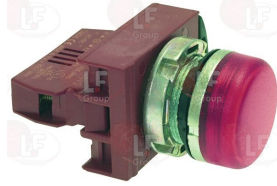

MBM DEL25
MBM 216006

MBM DEL31
MBM 926113

MBM REB216006

MBM

Suitable for:

3221019 RED LAMP 220V

MBM DEL24

Inlet hoses