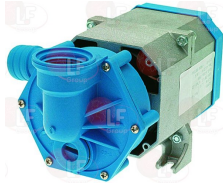

MBM RAT19

MBM 926274

MBM RAT72

MBM 141002

3122627 **ELECTRIC PUMP OP T.60 0.25HP**
 threaded inlet \varnothing 1" F - outlet external \varnothing 28 mm
 0.25HP 230V 50Hz - motor revolutions 2700
 capacitor 5 μ f - flow rate 130 L/min