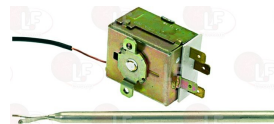

MBM REB236043
MBM 236043

MBM 236022

MBM 236027