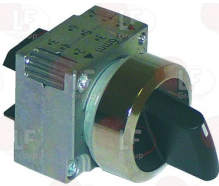

NUOVA SIMONELLI 18010772

NUOVA SIMONELLI 18010777

**3319510 CONTACT SIEMENS 3SB3400-0B 10A 400V**  
 1 contact NO

NUOVA SIMONELLI 18010774

**3454040 CONTACT SIEMENS 3SB3400-0C 12A 400V**  
 1 contact NC  
 for Dishwasher hood type (NUOVA SIMONELLI) LTM1500  
 LTM1600