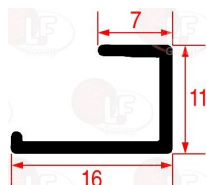

RANCILIO 65329012

Door gaskets for dishwashers

6437057 DOOR GASKET 395 mm
profile dimensions 16x11 mm

RANCILIO 65437057

6437058 DOOR GASKET 430 mm
profile dimensions 16x11 mm
per LAVABICCHIERI 40F-400-E40