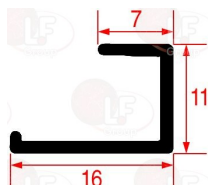

RANCILIO 65329012

Door gaskets for dishwashers

6437057 DOOR GASKET 395 mm
profile dimensions 16x11 mm

RANCILIO 65437057

6437058 DOOR GASKET 430 mm
profile dimensions 16x11 mm
per LAVABICCHIERI 40F-400-E40