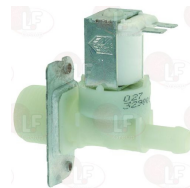

RANCILIO 65406998

3067006 SALT CONTAINER LID

RANCILIO 65480005

Solenoid valves

3120054 COIL SIRAI Z530A 24V 50Hz 9W 14VA
width 31.5 mm - height 43 mm
depth 42.5 mm

RANCILIO

3120005 SOLEN. VALVE ELBITYPE 329 1 WAY 180°
220/240V 50/60Hz - max. temperature 90°C
inlet 3/4" - outlet \varnothing 10.5 mm