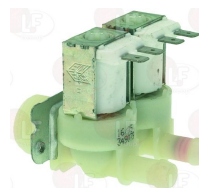

RANCILIO 34040021

3120556 SOLEN. VALVE ELBITYPE 349 2 WAY 180°
230V 50/60Hz - max. temperature 90°C
inlet 3/4" - two outlets $\varnothing$ 10.5 mm
1 outlet with red adjuster 0.5 L/min