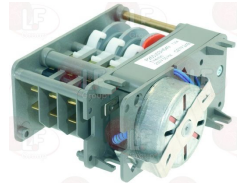

SO.WE.BO. CETF12

**5025557 CONTROLLER P26 3 CAMS**  
 240 seconds cycle  
 230V 50/60Hz  
 for DISHWASHER 4Q82

SO.WE.BO. CETF24B

**3446200 CONTROLLER P265 2 CAMS**  
 180 seconds cycle  
 230V 50Hz  
 without pin  
 for drain pump  
 for Dishwasher (SO.WE.BO.) 824