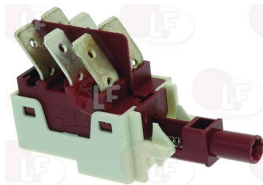

SO.WE.BO. CEINVSL

SO.WE.BO. CEIN3012

3319627 DOUBLE CHANGE OVER SWITCH 16A 250V
for Dishwasher hood type (SO.WE.BO.) 6.1P - 6.2PB