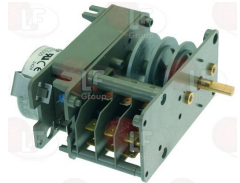

SO.WE.BO. CETR24

SO.WE.BO. CETR24B

3322147 CONTROLLER P265 5 CAMS
1st cycle 240 seconds
2nd cycle 40 seconds
230V 50Hz
for Dishwasher (SO.WE.BO.) 1342 - 824