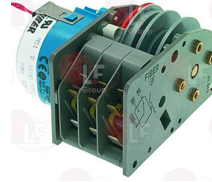

**3351012 CONTACTOR SIEMENS 3TG1001-1AL2**  
16A 230V 50/60Hz  
contacts:3 NO + 1 NC  
for Glasswasher/Cupwasher (SO.WE.BO.) 600 - 601  
631 - 661 - 691

SO.WE.BO. CECTF

SO.WE.BO. CER16A2NO

**Controllers and changeover switches**

SO.WE.BO. CETF12

**5025557 CONTROLLER P26 3 CAMS**  
 240 seconds cycle  
 230V 50/60Hz  
 for DISHWASHER 4Q82

SO.WE.BO. CETF24B

**3446200 CONTROLLER P265 2 CAMS**  
 180 seconds cycle  
 230V 50Hz  
 without pin  
 for drain pump  
 for Dishwasher (SO.WE.BO.) 824