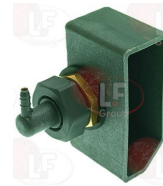

## Air traps

**3060118 AIR CHAMBER  $\varnothing$  60x110 mm**  
for Dishwasher hood type (SO.WE.BO.) 6.2PB

SO.WE.BO. GP02562PB

SO.WE.BO. SE12PCQ

**3060071 AIR CHAMBER 83x50x33 mm**

SO.WE.BO. GP025

SO.WE.BO. GP025B