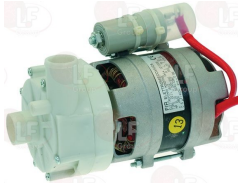

THIRODE 1475E

THIRODE 2001960H

THIRODE 904151

**3122482 ELECTRIC PUMP FIR 2211DX 0.10HP**  
 inlet external  $\varnothing$  28 mm - outlet external  $\varnothing$  28 mm  
 0.10HP 230V 50Hz 1.1A - motor revolutions 2800  
 capacitor 5  $\mu$ F