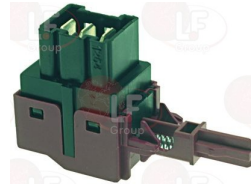

**3319127 THREE-POLE SWITCH**

WHIRLPOOL 149316

WHIRLPOOL 771985002158

**3319129 PUSH-BUTTON**

WHIRLPOOL 149315

WHIRLPOOL 771985002157

**3319143 PUSH-BUTTON ROUND GRAY ø 23 mm**

WHIRLPOOL 149317