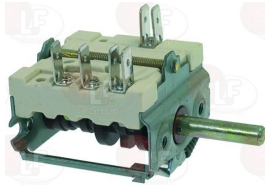

WHIRLPOOL 148286

WHIRLPOOL 771985001849

3059056 **SELECTOR SWITCH 0-5 POSITIONS**
contact capacity 16A 250V - max 150°C
D-shaped pin $\varnothing$ 6x4.6 mm