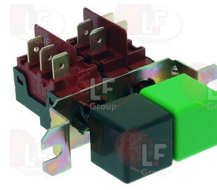

WHIRLPOOL 771985009993

WHIRLPOOL 820044

**3319079 3 BUTTONS PANEL**  
 for Glasswasher/Cupwasher (WHIRLPOOL) D111 - D211  
 D311 - F300 - F312

WHIRLPOOL 771985010001

WHIRLPOOL 820064

**3319078 2 BUTTONS PANEL**  
 for Dishwasher (WHIRLPOOL) F360 - F400 - F410  
 for Glasswasher/Cupwasher (WHIRLPOOL) D110 - D210  
 D310 - F35 - F40