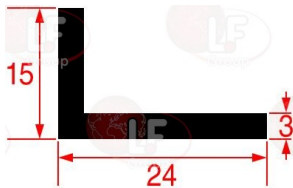

WHIRLPOOL 146583

WHIRLPOOL 771985001301

WHIRLPOOL 146394

WHIRLPOOL 771985001229

3186301 GASKET 310x565x310 mm
grey colour

WHIRLPOOL 148248

WHIRLPOOL 771985002124

Door labyrinths

3222002 PLASTIC FRAME FOR DOOR

3186302 LEFT-HAND GASKET 310x260 mm