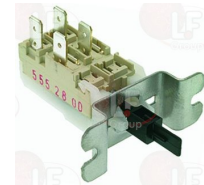

WHIRLPOOL 146340

WHIRLPOOL 148575

WHIRLPOOL 146348

WHIRLPOOL 771985001937

WHIRLPOOL 148445