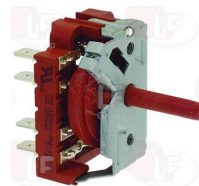

WHIRLPOOL 147846

WHIRLPOOL 147849

WHIRLPOOL 148340

WHIRLPOOL 771985001876

**3057048** **SELECTOR SWITCH 3-POLE AND BUTTON**  
16A 250V

WHIRLPOOL 195132

WHIRLPOOL 771985005566

**3057049** **SELECTOR SWITCH 4-POLE 16A 250V**