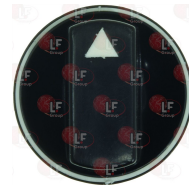

WHIRLPOOL 147846

WHIRLPOOL 147849

WHIRLPOOL 148340

WHIRLPOOL 771985001876

**3057048** **SELECTOR SWITCH 3-POLE AND BUTTON**  
16A 250V

WHIRLPOOL 195132

WHIRLPOOL 771985005566

**3057049** **SELECTOR SWITCH 4-POLE 16A 250V**