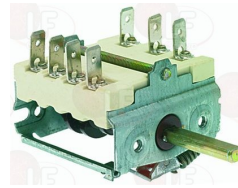

WHIRLPOOL 146350

WHIRLPOOL 771985001201

3057291 **SELECTOR SWITCH 0-5 POSITIONS**
contact capacity 16A 250V - max 150°C
D-shaped pin $\varnothing$ 6x4.6 mm