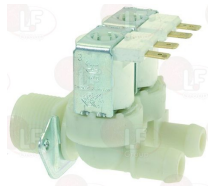

WHIRLPOOL 145631

WHIRLPOOL 146427

WHIRLPOOL 147536

WHIRLPOOL 169463

WHIRLPOOL 483286000125

**3120411 SOLEN. VALVE T&P 2 WAY 180°**  
 230V 50/60Hz - max. temperature 90°C  
 inlet 3/4" - two outlets ø 13.5 mm