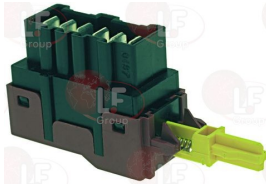

**3319127 THREE-POLE SWITCH**

WHIRLPOOL 149316

WHIRLPOOL 771985002158

**3319129 PUSH-BUTTON**

WHIRLPOOL 149315

WHIRLPOOL 771985002157

**3319143 PUSH-BUTTON ROUND GRAY ø 23 mm**

WHIRLPOOL 149317