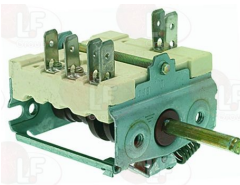

WHIRLPOOL 148270

3241206 **KNOB $\varnothing$ 40 mm**
D shaft hole 6x4.6 mm