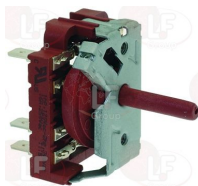

WHIRLPOOL 195132

WHIRLPOOL 771985005566

3057049 **SELECTOR SWITCH 4-POLE 16A 250V**